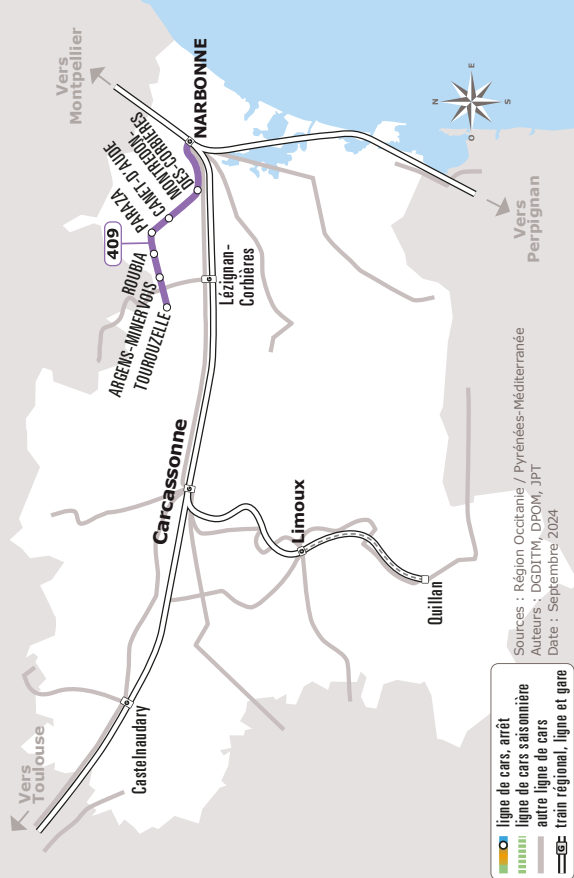

TOUROUZELLE > CANET D'AUDE > NARBONNE

JOURS DE LA SEMAINE		LàV	LàV	LàV	Me	LàV	LMJV	LàV	LMJV	S	S
SCOLAIRE		●	●	●	●	●	●	●	●	●	●
PETITES VACANCES		●	●	●	●	●	●	●	●	●	●
ETE		●	●	●	●	●	●	●	●	●	●
ARGENS-MINERVOIS	Jules Ferry	06:35				13:20		17:15		08:40	13:20
TOUROUZELLE	École		06:36								
	Boulevard du Minervois ♿		06:38								
ROUBIA	Bascule	06:40				13:25		17:20		08:45	13:25
PARAZA	Route de la Jonquiere	06:45				13:30		17:25		08:50	13:30
CANET	Avenue de la promenade - Bureau Tabac	06:54	06:55	08:10		13:41		17:38		09:03	13:41
	Avenue de Léznignan - Rue de l'Octogone	07:00	07:00	08:12		13:45		17:40		09:05	13:45
MONTREDON-DES-CORBIÈRES	Pôle Santé	07:10	07:10	08:22		13:55		17:50		09:15	13:55
	Rond Point de la Porte des Corbières	07:14	07:14	08:26		13:59		17:54		09:19	13:59
NARBONNE	Route de St Pons	07:24	07:24	08:36		14:09		18:04		09:29	14:09
	Charles Trenet	07:25	07:25	08:37		14:10		18:05		09:30	14:10
	Lycée Louise Michel				12:10		17:10		18:10		
	Gare Routière	07:30	07:30	08:42	12:25	14:15	17:25	18:10	18:25	09:35	14:15

Les horaires sont donnés à titre indicatif. Se présenter à l'arrêt 5 minutes avant l'horaire du car.